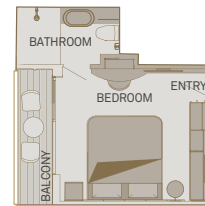

#### Diamond Deck

RP	Royal Panorama Suite	C	Balcony Suite
A	Balcony Suite	BA	Balcony Suite
PA	Balcony Suite	BB	Balcony Suite
PP	Balcony Suite	BD	Deluxe Balcony Suite
PD	Deluxe Balcony Suite	BJ	Junior Balcony Suite
RR	Royal Balcony Suite	B1J	Junior Balcony Suite
RO	Royal Owner's Suite		
RJ	Junior Balcony Suite		

#### Sapphire Deck

C	Balcony Suite
BA	Balcony Suite
BB	Balcony Suite
BD	Deluxe Balcony Suite
BJ	Junior Balcony Suite
B1J	Junior Balcony Suite

#### Standard Suite

160ft²