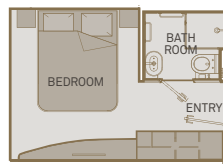

#### Diamond Deck

RP	Royal Panorama Suite	C	Balcony Suite
A	Balcony Suite	BA	Balcony Suite
PA	Balcony Suite	BB	Balcony Suite
PP	Balcony Suite	BD	Deluxe Balcony Suite
PD	Deluxe Balcony Suite	BJ	Junior Balcony Suite
RR	Royal Balcony Suite	B1J	Junior Balcony Suite
RO	Royal Owner's Suite		
RJ	Junior Balcony Suite		

#### Sapphire Deck

C	Balcony Suite
BA	Balcony Suite
BB	Balcony Suite
BD	Deluxe Balcony Suite
BJ	Junior Balcony Suite
B1J	Junior Balcony Suite

#### Standard Suite

160ft²